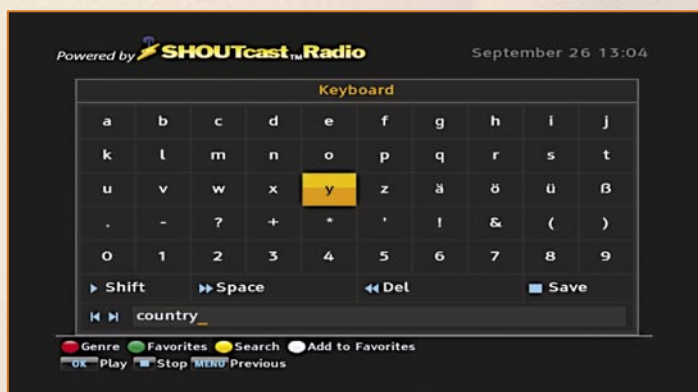

Available online starting from 27 November 2009

WLAN va fi disponibil în curând!

Redarea unei stații radio SHOUTcast!

Căutarea pe SHOUTcast a unei stații de muzică country!

Powered by **SHOUTcast™ Radio** September 26 13:03