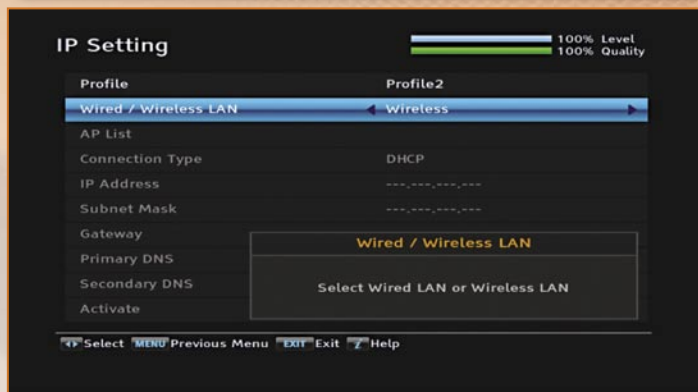

Available online starting from 27 November 2009

WLAN va fi disponibil în curând!