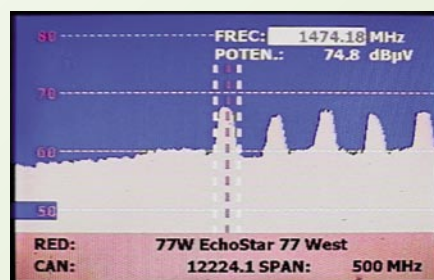

■ Spectrul de frecvențe recepționat de la EHOSTAR 6A în Tenerife.

TELE-satellite World

[www.TELE-satellite.com/...](http://www.TELE-satellite.com/)

Download this report in other languages from the Internet:

Arabic	العربية	www.TELE-satellite.com/TELE-satellite-0907/ara/tenerifedxer.pdf
Indonesian	Indonesia	www.TELE-satellite.com/TELE-satellite-0907/bid/tenerifedxer.pdf
Bulgarian	Български	www.TELE-satellite.com/TELE-satellite-0907/bul/tenerifedxer.pdf
Czech	Česky	www.TELE-satellite.com/TELE-satellite-0907/ces/tenerifedxer.pdf
German	Deutsch	www.TELE-satellite.com/TELE-satellite-0907/deu/tenerifedxer.pdf
English	English	www.TELE-satellite.com/TELE-satellite-0907/eng/tenerifedxer.pdf
Spanish	Español	www.TELE-satellite.com/TELE-satellite-0907/esp/tenerifedxer.pdf
Farsi	فارسی	www.TELE-satellite.com/TELE-satellite-0907/far/tenerifedxer.pdf
French	Français	www.TELE-satellite.com/TELE-satellite-0907/fra/tenerifedxer.pdf
Greek	Ελληνικά	www.TELE-satellite.com/TELE-satellite-0907/hel/tenerifedxer.pdf
Croatian	Hrvatski	www.TELE-satellite.com/TELE-satellite-0907/hrv/tenerifedxer.pdf
Italian	Italiano	www.TELE-satellite.com/TELE-satellite-0907/ita/tenerifedxer.pdf
Hungarian	Magyar	www.TELE-satellite.com/TELE-satellite-0907/mag/tenerifedxer.pdf
Mandarin	中文	www.TELE-satellite.com/TELE-satellite-0907/man/tenerifedxer.pdf
Dutch	Nederlands	www.TELE-satellite.com/TELE-satellite-0907/med/tenerifedxer.pdf
Polish	Polski	www.TELE-satellite.com/TELE-satellite-0907/pol/tenerifedxer.pdf
Portuguese	Português	www.TELE-satellite.com/TELE-satellite-0907/por/tenerifedxer.pdf
Romanian	Românesc	www.TELE-satellite.com/TELE-satellite-0907/rom/tenerifedxer.pdf
Russian	Русский	www.TELE-satellite.com/TELE-satellite-0907/rus/tenerifedxer.pdf
Swedish	Svenska	www.TELE-satellite.com/TELE-satellite-0907/sve/tenerifedxer.pdf
Turkish	Türkçe	www.TELE-satellite.com/TELE-satellite-0907/tur/tenerifedxer.pdf

Available online starting from 29 May 2009