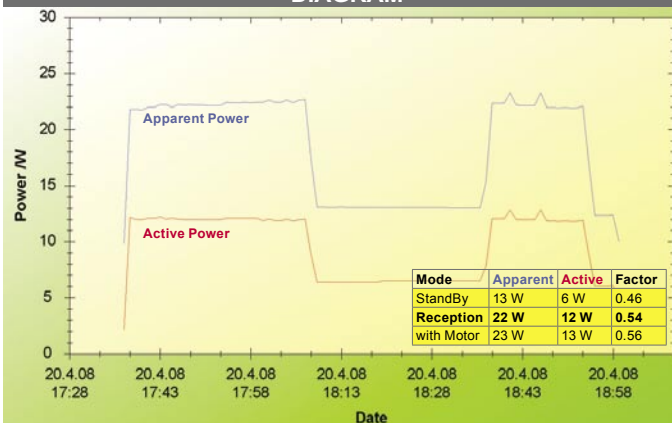

Opinia expertului

+

Receiver modern cu toate interfețele actuale incluse, ceea ce face operarea ușoară și confortabilă.

Display alfanumeric.

Economie de curent.

Total compatibil DiSEqC și USALS.

Heinz Koppitz
TELE-satellite
Test Center
Germany

-

Nu acceptă MPEG-4.

ENERGY DIAGRAM

Pornind cu niște vârfuri la schimbarea de canale, urmat de mod standby, apoi câteva noi vârfuri când porniți motorul unei antene rotative.