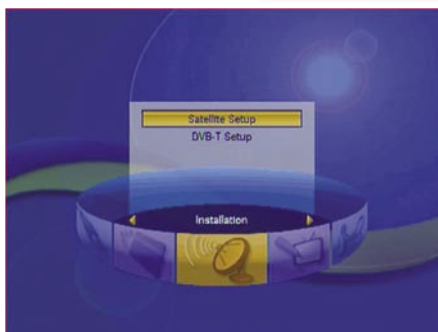

repede și fără multe dureri de cap. În opoziție cu multe alte unități, Metabox vă oferă o soluție isteț creată, chiar și la setările detaliate.

Metabox se laudă cu o memorie pentru 10.000 de canale, ce pot fi completate atât prin scanare automată, cât și manuală, de semnal. Proprietarii de antene prevăzute cu motor DiSEqC vor aprecia în mod deosebit faptul că se pot marca până la 10 poziții ale sateliților încă înainte de a începe scanarea propriu-zisă. Această trăsătură vă va scuti de o mulțime de timp, dacă aveți antenă rotativă.

Scanare făcută de noi pe un transponder de 90 a durat 6 minute, timp ce nu doboară recorduri olimpice, dar este favorabil comparativ cu alte receptoare.

Pentru canalele digitale terestre trebuie și mai puțină experiență. Pur și simplu alegeți dacă doriți o scanare automată sau manuală a frecvențelor. Și atât. O scanare automată va verifica banda UIF(UHF) ce a fost setată înainte de scanare. Dacă antena are atașat un amplificator de semnal, receptorul poate fi setat să alimenteze cu 5 volți amplificatorul direct prin cabul de antenă.

Pentru a organiza haosul usual de după prima scanare,

Metabox HD Combo CI vă oferă o întreagă gamă de sortare și editare, ca: sortare după alfabet, satelit, transponder, sistem de criptare, child lock sau S-ID.

Pentru a fi siguri că programele preferate vor fi la o atingere de buton, va trebui să le mutați pe una din cele 5 liste de programe, liste ce pot fi definite liber de către utilizator.

Preferințele de utilizator sunt oferite la a doua linie a meniului principal. Aici puteți instrui unitatea să seteze ceasul pe baza informațiilor primite pe canalul de date DVB-S sau DVB-T, și se pot seta opt intrări de temporizare, ce au și opțiuni de repetare zilnică.